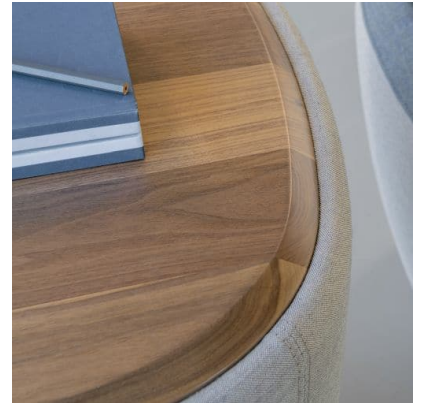

PRODUKTDATENBLATT

GALLERY IMAGES

PRODUCT DESCRIPTION