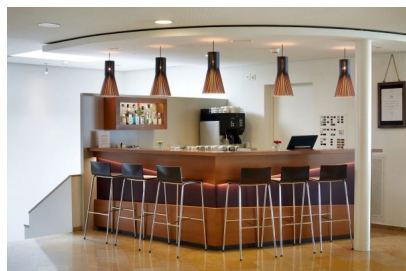

PRODUKTDATENBLATT

PORO S

148,00 €

Poro S Stapelstuhl
Gestell Oberfläche: Verchromt
Auswahl: Formsperrholz
Holzvarianten: Buche

PRODUKTDATENBLATT

Farbwahl Schale: D305 natur

Gleiter: Kunststoffgleiter

Categories: [Kantinenstühle](#) |

GALLERY IMAGES

PRODUCT DESCRIPTION

HOHE STAPELBARKEIT - GERINGES GEWICHT

In Kantinen muss auch oft mal ein Bereich frei geräumt werden, weshalb man heutzutage nicht mehr um die Stapelbarkeit herum kommt. Bis zu 12 Stühle können Sie mit diesem Modell übereinander stapeln. Dank seiner knappen 6kg ist er dabei noch nicht einmal schwer und so auch ohne starke Männer stapelbar.