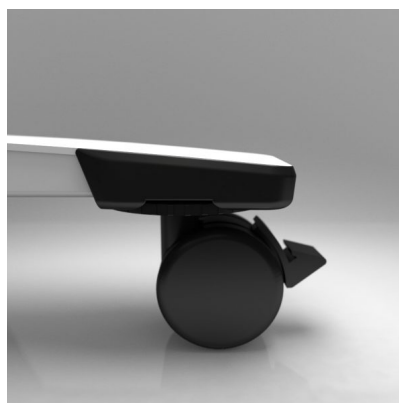

PRODUKTDATENBLATT

Kabelmanagement: V8: Kabelclip

*** ohne Kabelschlange, Beinraumblende und Deko ***

Categories: [Schreibtische](#) |

GALLERY IMAGES

PRODUCT DESCRIPTION

DER KLAPPBARE, HÖHENVERSTELLBARE SCHREIBTISCH

Liebe Unternehmer und Kollegen von heute, gerne möchten wir Ihnen den OKA JumpFlex vorstellen.