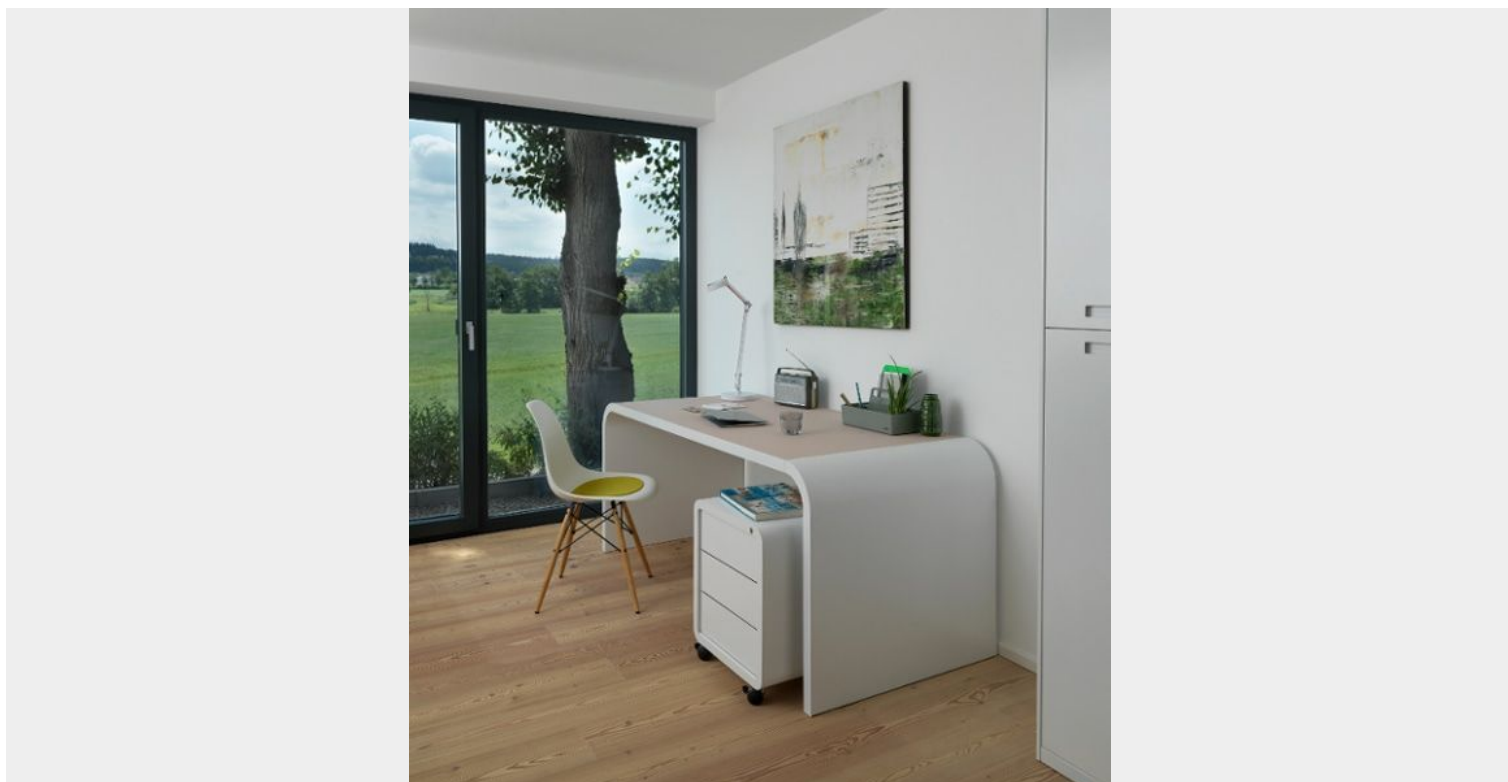

PRODUKTDATENBLATT

M10-1 HIGHLINE

1.842,00 €

Schreibtisch HIGHLINE 180 x 80 cm

Tischplatte: Nussbaum Natur

Seitenwangen: RAL 9010 reinweiß matt

Abschlusskanten: RAL 9010 reinweiß matt
ohne Elektrifizierungsoptionen

Der elegante Tisch M10 mit seiner charakteristischen Form ist ein echter Allrounder. Die optische Schwerelosigkeit verleiht dem Tisch das gewisse etwas. Er fügt sich nicht nur gut als Arbeitstisch im Chefzimmer, sondern auch in Ihr Home Office bestens ein. Sollten Sie daran nicht nur arbeiten, sondern an ihm auch privat genießen wollen, dann entscheiden Sie sich doch einfach für das Modell in 95 cm Tiefe und kombinieren die passende Bank dazu.

PRODUKTDATENBLATT

EINE SERIE FÜR IHR GANZES BÜRO

Nicht nur am Arbeitsplatz macht der M10 eine perfekte Figur. Die Vielseitigkeit des Produktes im Bereich Metall-Möbel ist einfach toll. Ob als Solitär, als Schreibtisch oder als Thekenlösung. Dazu gibt es zudem noch die passenden Schränke, Rollcontainer oder Sideboards.