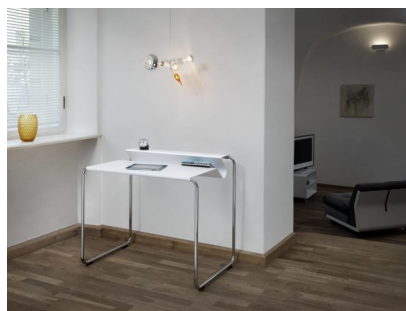

### SEKRETÄR PS07

**588,00 €**

Sekretär PS 07

Arbeitsfläche RAL 9010 reinweiß

Arbeitshöhe: 73,5 cm

Arbeitsfläche 82,5 cm x 39,0 cm

Stahlrohrgestell verchromt

**Categories:** [Homeoffice einrichten](#), [Sekretaere](#) |

## PRODUCT DESCRIPTION

Ein Profil, das sich einprägt – der Sekretär PS07 besteht durch außergewöhnliche Formgebung und schlichte Eleganz. Doch das Design schmeichelt nicht nur dem Auge, sondern schafft auch praktischen Stauraum und eine erhöhte Ablagefläche, damit alle Arbeitsutensilien schnell zur Hand sind. Das stabile Fußgestell kann in allen RAL-Farben lackiert oder als verchromte Variante geliefert