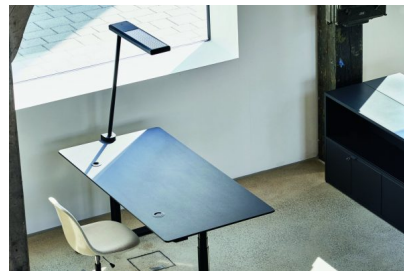

GALLERY IMAGES

PRODUCT DESCRIPTION

XT-A SINGLE verbindet ein minimalistisches Design mit maximaler Effizienz und Bewegungsfreiheit. Die stromlinienförmige Leuchte für moderne Büroräume passt sich höhenverstellbaren Schreibtischen, Bencharbeitsplätzen und Trennwandsystemen flexibel an. XT-A SINGLE ist mit Licht- und Bewegungssensoren ausgestattet, welche die Beleuchtung je nach Helligkeit und Bewegung im Raum variieren. Die von Tobias Grau entwickelte, patentierte OSA-Lichttechnik, ist im beweglichen, rechteckigen Leuchtenkopf integriert und ermöglicht ein neutralweißes Licht (3500 K, CRI > 80), das

PRODUKTDATENBLATT

optimal entblendet wird. XT-A SINGLE kann fest in die Arbeitsplatte integriert und einfach und unkompliziert gewartet werden. Die Helligkeit wird vom Nutzer mittels Taster oder Fernbedienung individuell eingestellt. Über die von Tobias Grau entwickelte CONNECT-Funktion kann XT-A SINGLE mit anderen Leuchten in einer Gruppe kommunizieren.

Befestigung auch mittels Bohrung in die Tischplatte möglich. Weitere Farben: komplett weiß / schwarz-weiß / Satin-schwarz.