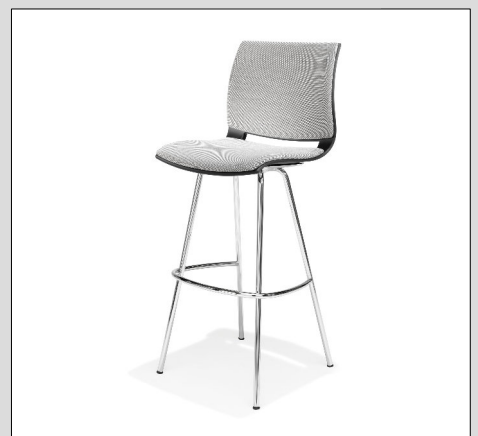

Kantinenstuhl UNI_VERSO

Design: Norbert Geelen

- das variabelste Programm in unserer Kollektion
- diverse Gestellformen, diverse Schalenformen, Polsterausführungen
- vom einfachen Stuhl, über den klassischen Freischwinger, bis hin zum Barhocker und Banksystem
- optional mit Armauflagen aus Holz oder Leder
- optional stapelfähig

ab **149,00 EUR**

zzgl. 19% MwSt.

Preis für einfachste Ausführung, ohne Armlehnen, ohne Optionen!

UNI VERSO 20