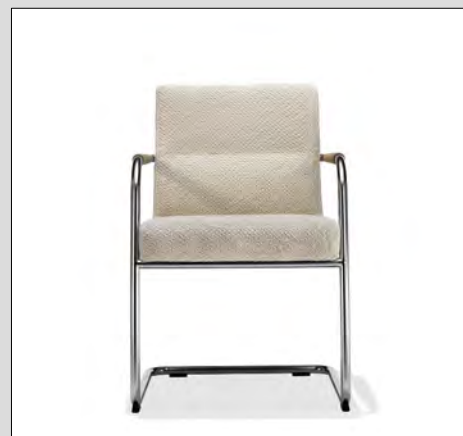

SCORPII LOUNGE
Design: DESIGNER

- dickes oder dünnes Polster verfügbar
- Banksystem, geschlossene Sitzschale und 4-Fuß-Modell erhältlich
- optional stapelfähig

ab **499,00 EUR**

zzgl. 19% MwSt.

Preis für einfachste Ausführung, ohne Armlehnen, ohne Optionen!

SCORPII LOUNGE