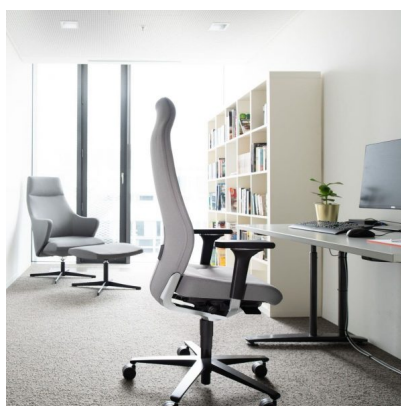

Bezugsmaterial [Sitz]: 81.30 King metal grey

Bezugsmaterial [Rücken]: 81.30 King metal grey

Armlehnen: 5F-Multifunktionsarmlehnen Aluminium poliert

PRODUKTDATENBLATT

Lederarmauflage: ohne
Fusskreuz/Untergestell: Aluminium poliert
Rollen/Gleiter: Rollen hart gebremst

Categories: [Bürodrehstühle](#) |

GALLERY IMAGES

PRODUCT DESCRIPTION

PERFEKTE ANPASSUNG AN DIE WIRBELSÄULE

Designer Rüdiger Schaack entwarf dieses Modell nach Schweizer Qualitätsbewusstsein. Ein

PRODUKTDATENBLATT

markantes Design, verbunden mit perfekter Ergonomie. Wenn Sie sich die Rückenlehne anschauen erkennen Sie eine leichte Doppel-S-Kurve. Diese Form wurde unserer Wirbelsäule nachempfunden. Für die perfekte Anpassung. Die zurückhaltend eingebaute Lumbalstütze bietet optimalen Halt und beugt lästigen Rückenschmerzen und daraus entstehenden Krankheiten vor.